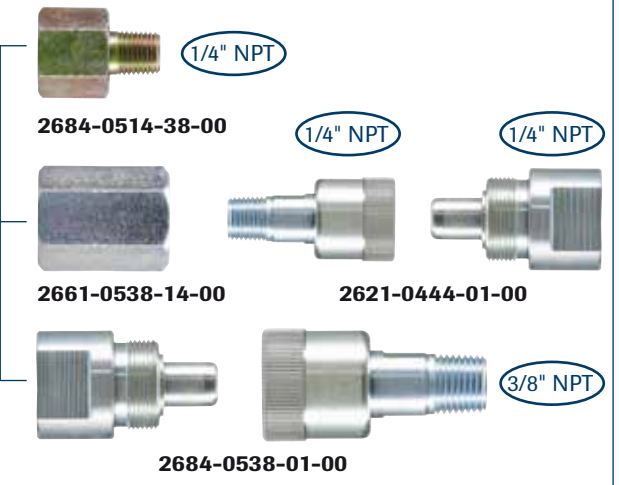

# Raccords hydrauliques

2621-0537-01-01 L = 700 mm  
 2611-0400-10-00 L = 1.000 mm  
 2611-0400-20-00 L = 2.000 mm  
 2611-0400-30-00 L = 3.000 mm

2611-0003-03-00 3x 1/4" NPT

2611-0101-20-00 L = 3.500 mm

2684-0400-10-00 L = 1.000 mm

2684-0400-10-00 L = 1.000 mm

2685-0400-18-00 L = 1.800 mm

2685-0400-18-00 L = 1.800 mm

2684-0514-38-00 1/4" NPT

2661-0538-14-00 3/8" NPT

2684-0538-01-00 3/8" NPT