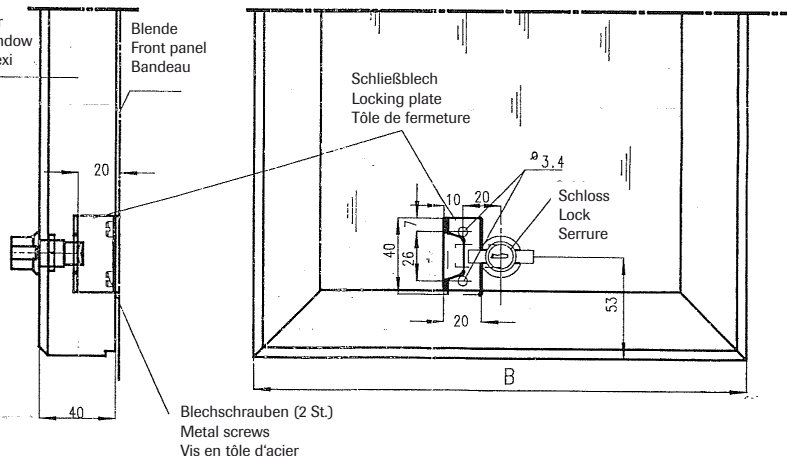

Montage Gasdruckheber 3080-7108-21-35 bei Sichtfenster H=20mm.
Mounting of air jet lift typ 3080-7108-21-35 with installed viewing window H=0,79".
Montage de vérin pneumatique type 3080-7108-21-35 avec plastron plexi H=20mm

Montageanleitung für Schließblech bei geschlossener Blende.
Mounting instructions for locking plate when front panel is closed.
Instructions de montage pour tôle de fermeture ave bandeau fermé.